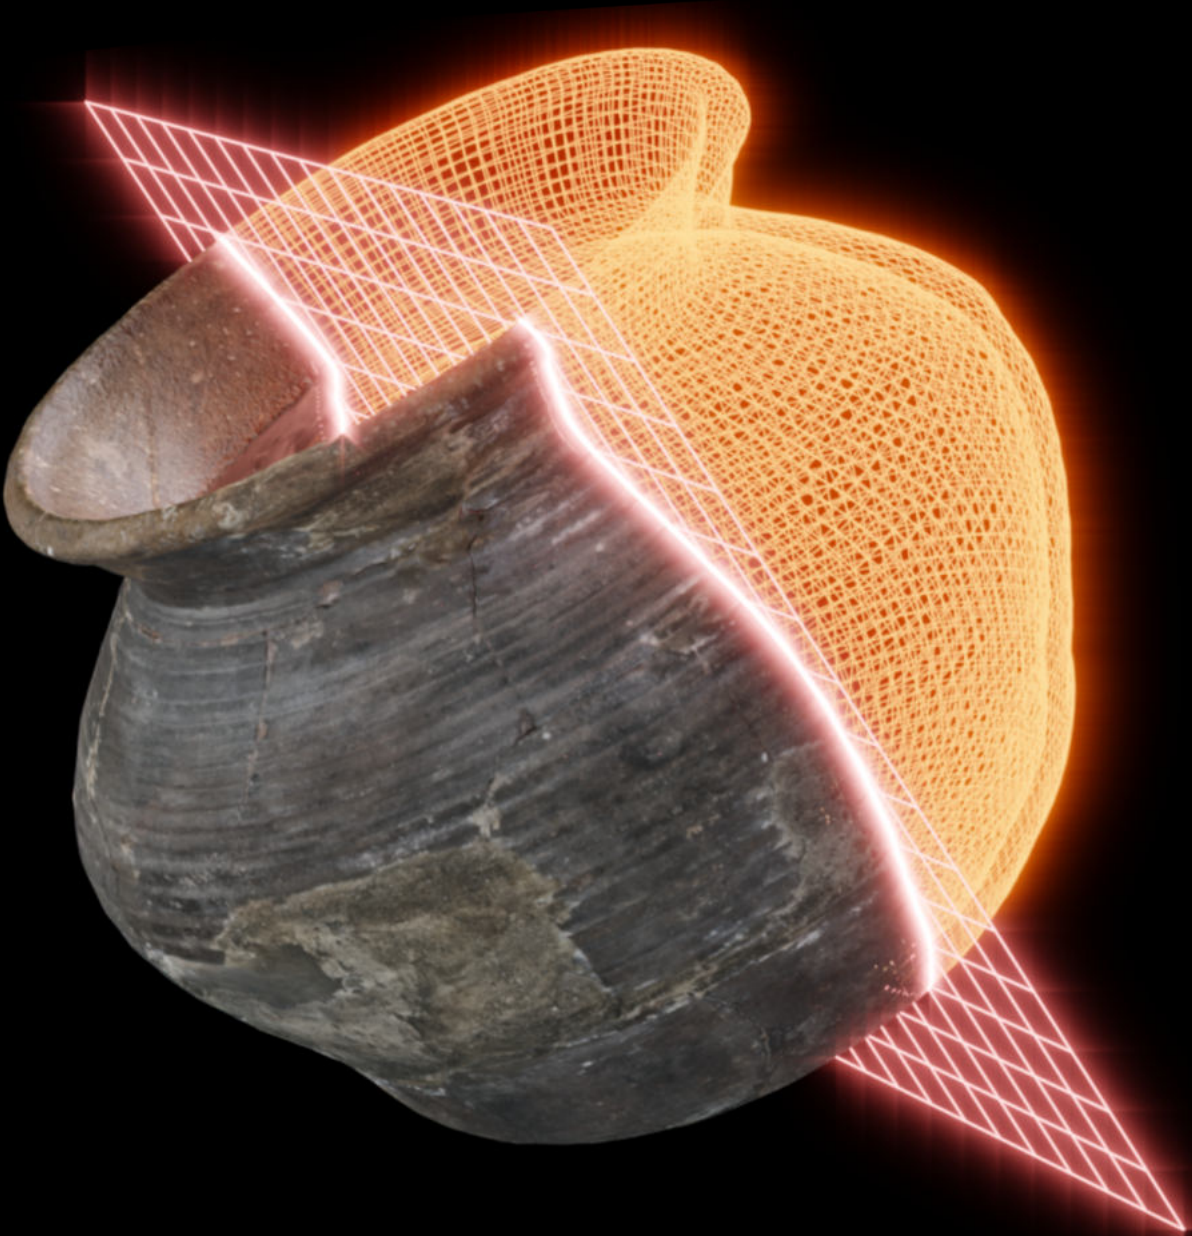

PROFOLIO

IMAGO
RELIQUIAE

Francisco José Navarro Sánchez
PhD (c) History - 3D TechVIZ

PATRIMONIO VIRTUAL

VISUALES ARQUITECTÓNICAS

MARKETING VISUAL DE PRODUCTO

-  DAYTIME
-  TWILIGHT
-  NIGHT
-  WIRECOLOR
-  WIREFRAME

Fotos Simón

Velamos por
el patrimonio

VISUALIZACIÓN ARQUITECTÓNICA

TU PROYECTO
COMO QUIERAS VERLO

הַיּוֹלָלָה
אַלְלֵהוּיָא
alleluia

*La estérica luz
que es esperanza del mundo*